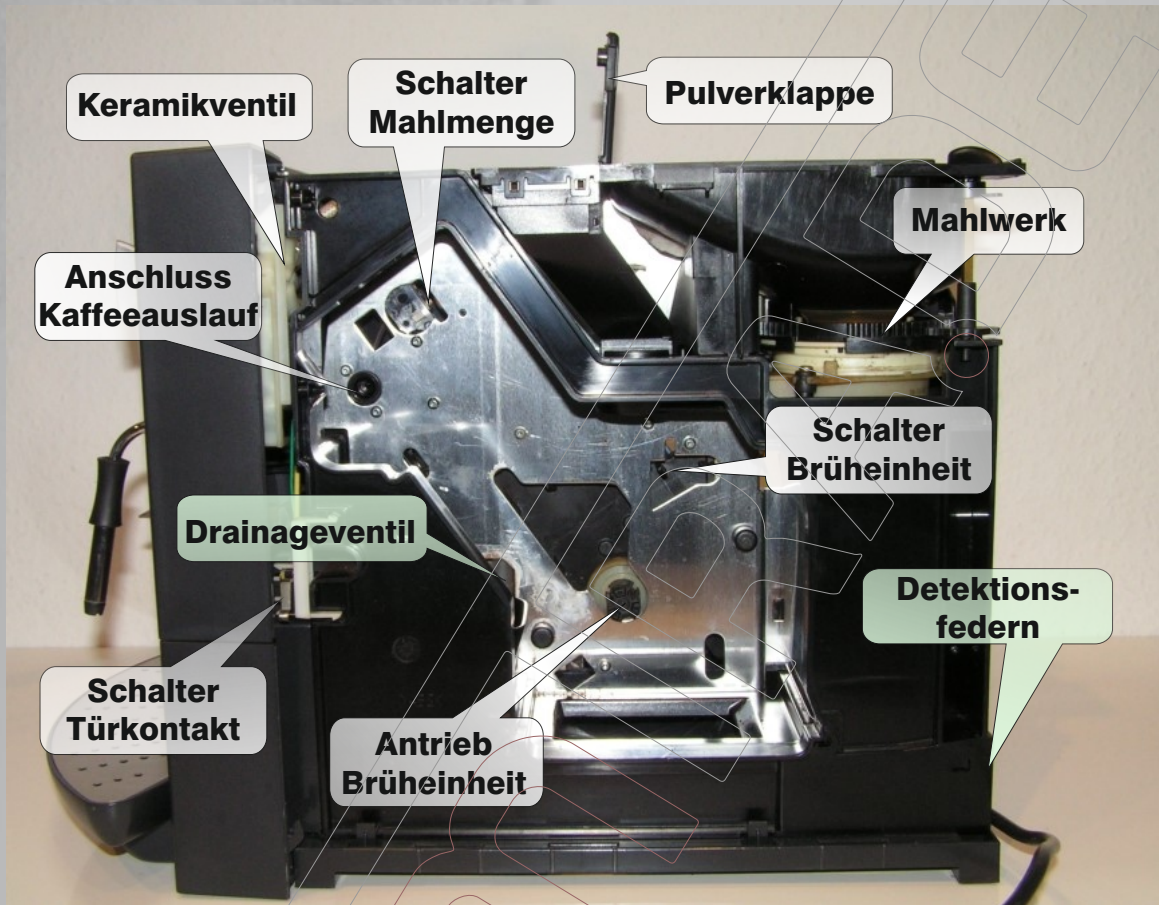

Rotgrundige Beschriftung: Teil ist nicht bei allen Modellen vorhanden und nicht sichtbar (hinter Kunststoffwand)

Innenaufbau gültig für folgende Geräte:

Siemens Surpresso S20, S40, S60, S65

Bosch Benvenuto B20, B30, B60, B65

Vertretungsberechtigter Geschäftsführer: PERIC Milkica

HRB 19633 - Amtsgericht Nürnberg

Siemens Surpresso

Reparaturanleitung Übersicht aller im Gerät verbauten Bauteile

Grüngrundige Beschriftung: Teile sind im Hintergrund

Gelbgrundige Beschriftung: Teile sind nicht bei allen Modellen vorhanden

Innenaufbau gültig für folgende Geräte:

Siemens Surpresso S20, S40, S60, S65

Bosch Benvenuto B20, B30, B60, B65

Siemens Surpresso

Reparaturanleitung Übersicht aller im Gerät verbauten Bauteile