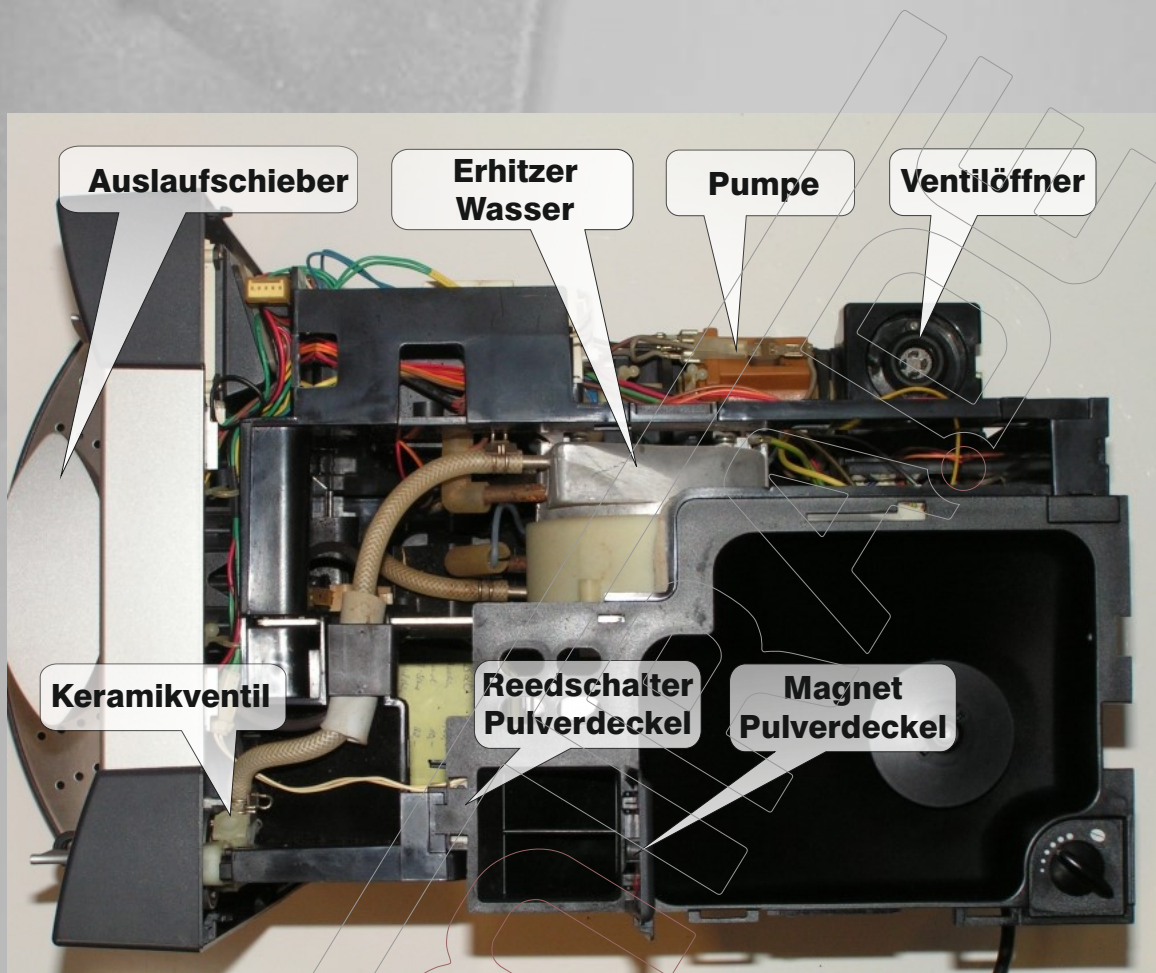

Gelbgrundige Beschriftung: Teile sind nicht bei allen Modellen vorhanden

Innenaufbau gültig für folgende Geräte:

Siemens Surpresso S20, S40, S60, S65

Bosch Benvenuto B20, B30, B60, B65

Siemens Surpresso

Reparaturanleitung Übersicht aller im Gerät verbauten Bauteile

Grüngrundige Beschriftung: Teile sind im Hintergrund

Gelbgrundige Beschriftung: Teile sind nicht bei allen Modellen vorhanden

Innenaufbau gültig für folgende Geräte:

Siemens Surpresso S20, S40, S60, S65

Bosch Benvenuto B20, B30, B60, B65