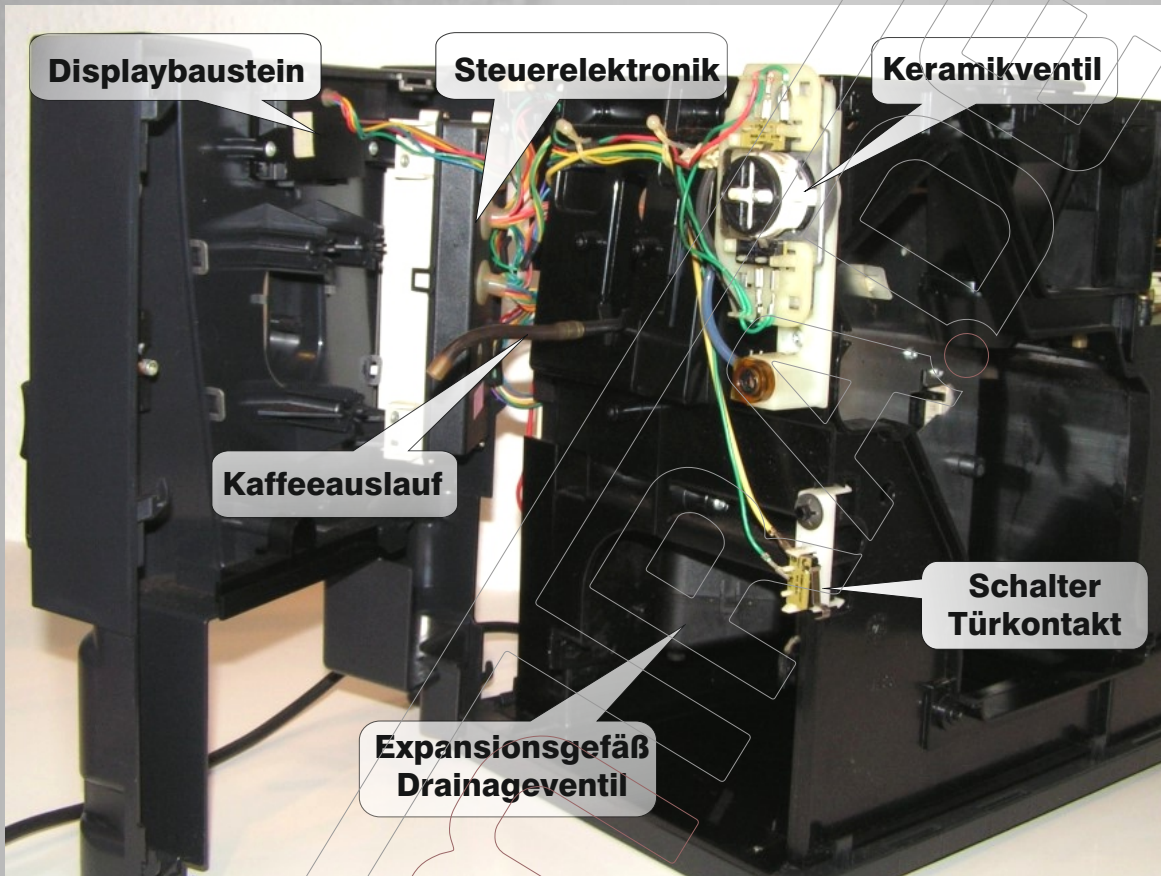

Siemens Surpresso

Reparaturanleitung Übersicht aller im Gerät verbauten Bauteile

Grüngrundige Beschriftung: Teile sind im Hintergrund

Gelbgrundige Beschriftung: Teile sind nicht bei allen Modellen vorhanden

Innenaufbau gültig für folgende Geräte:

Siemens Surpresso S20, S40, S60, S65

Bosch Benvenuto B20, B30, B60, B65

Die nötigen Ersatzteile zur Reparatur Ihres Siemens Kaffeevollautomaten finden Sie hier:

<https://komtra.de/siemens-ersatzteile.html>