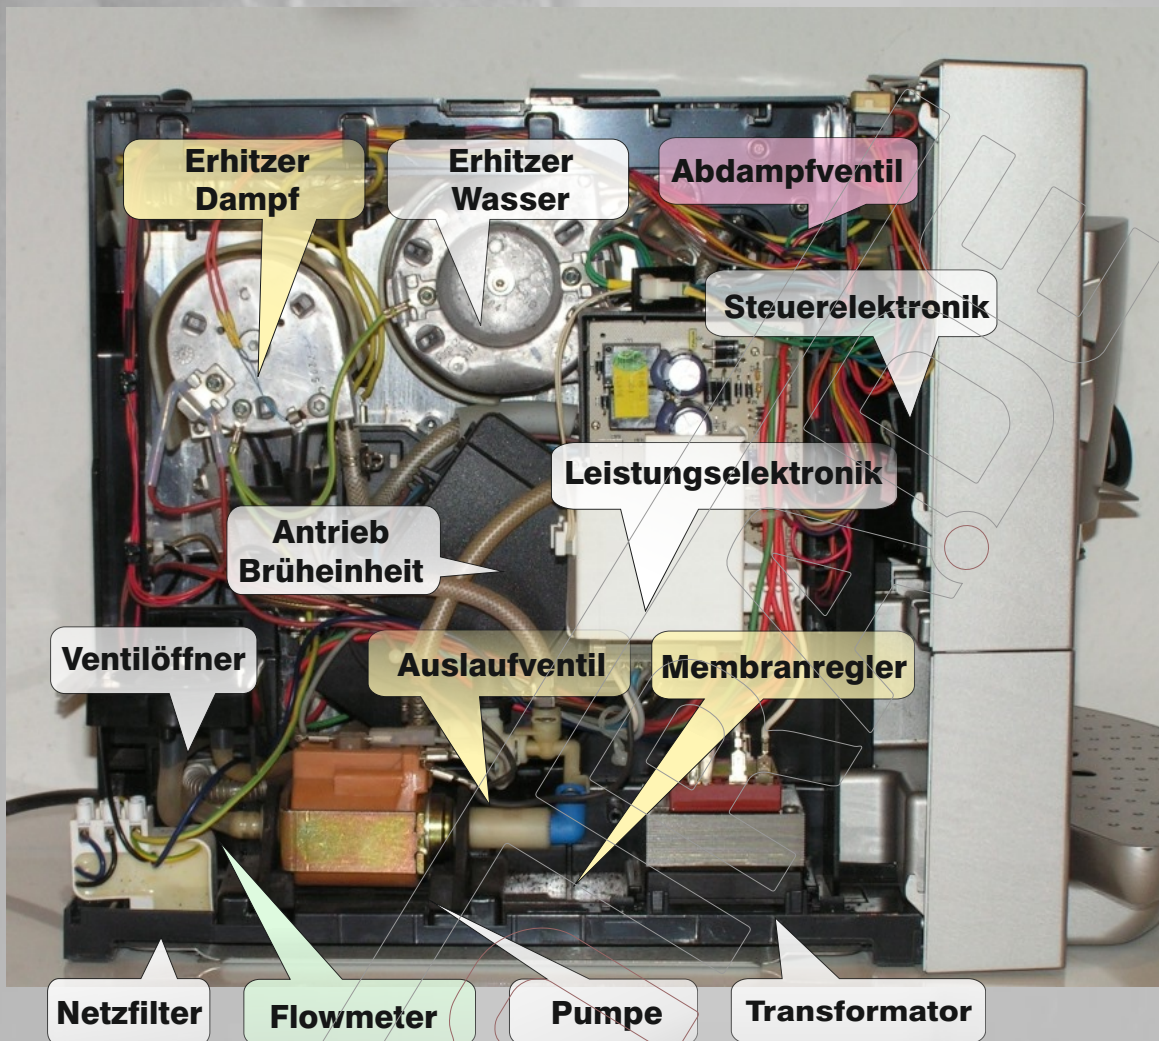

Siemens Surpresso

Reparaturanleitung Übersicht aller im Gerät verbauten Bauteile

Grüngrundige Beschriftung: Teile sind im Hintergrund

Gelbgrundige Beschriftung: Teile sind nicht bei allen Modellen vorhanden

Rotgrundige Beschriftung: Teil ist nicht bei allen Modellen vorhanden und nicht sichtbar (hinter Kunststoffwand)

Innenaufbau gültig für folgende Geräte:

Siemens Surpresso S20, S40, S60, S65

Bosch Benvenuto B20, B30, B60, B65