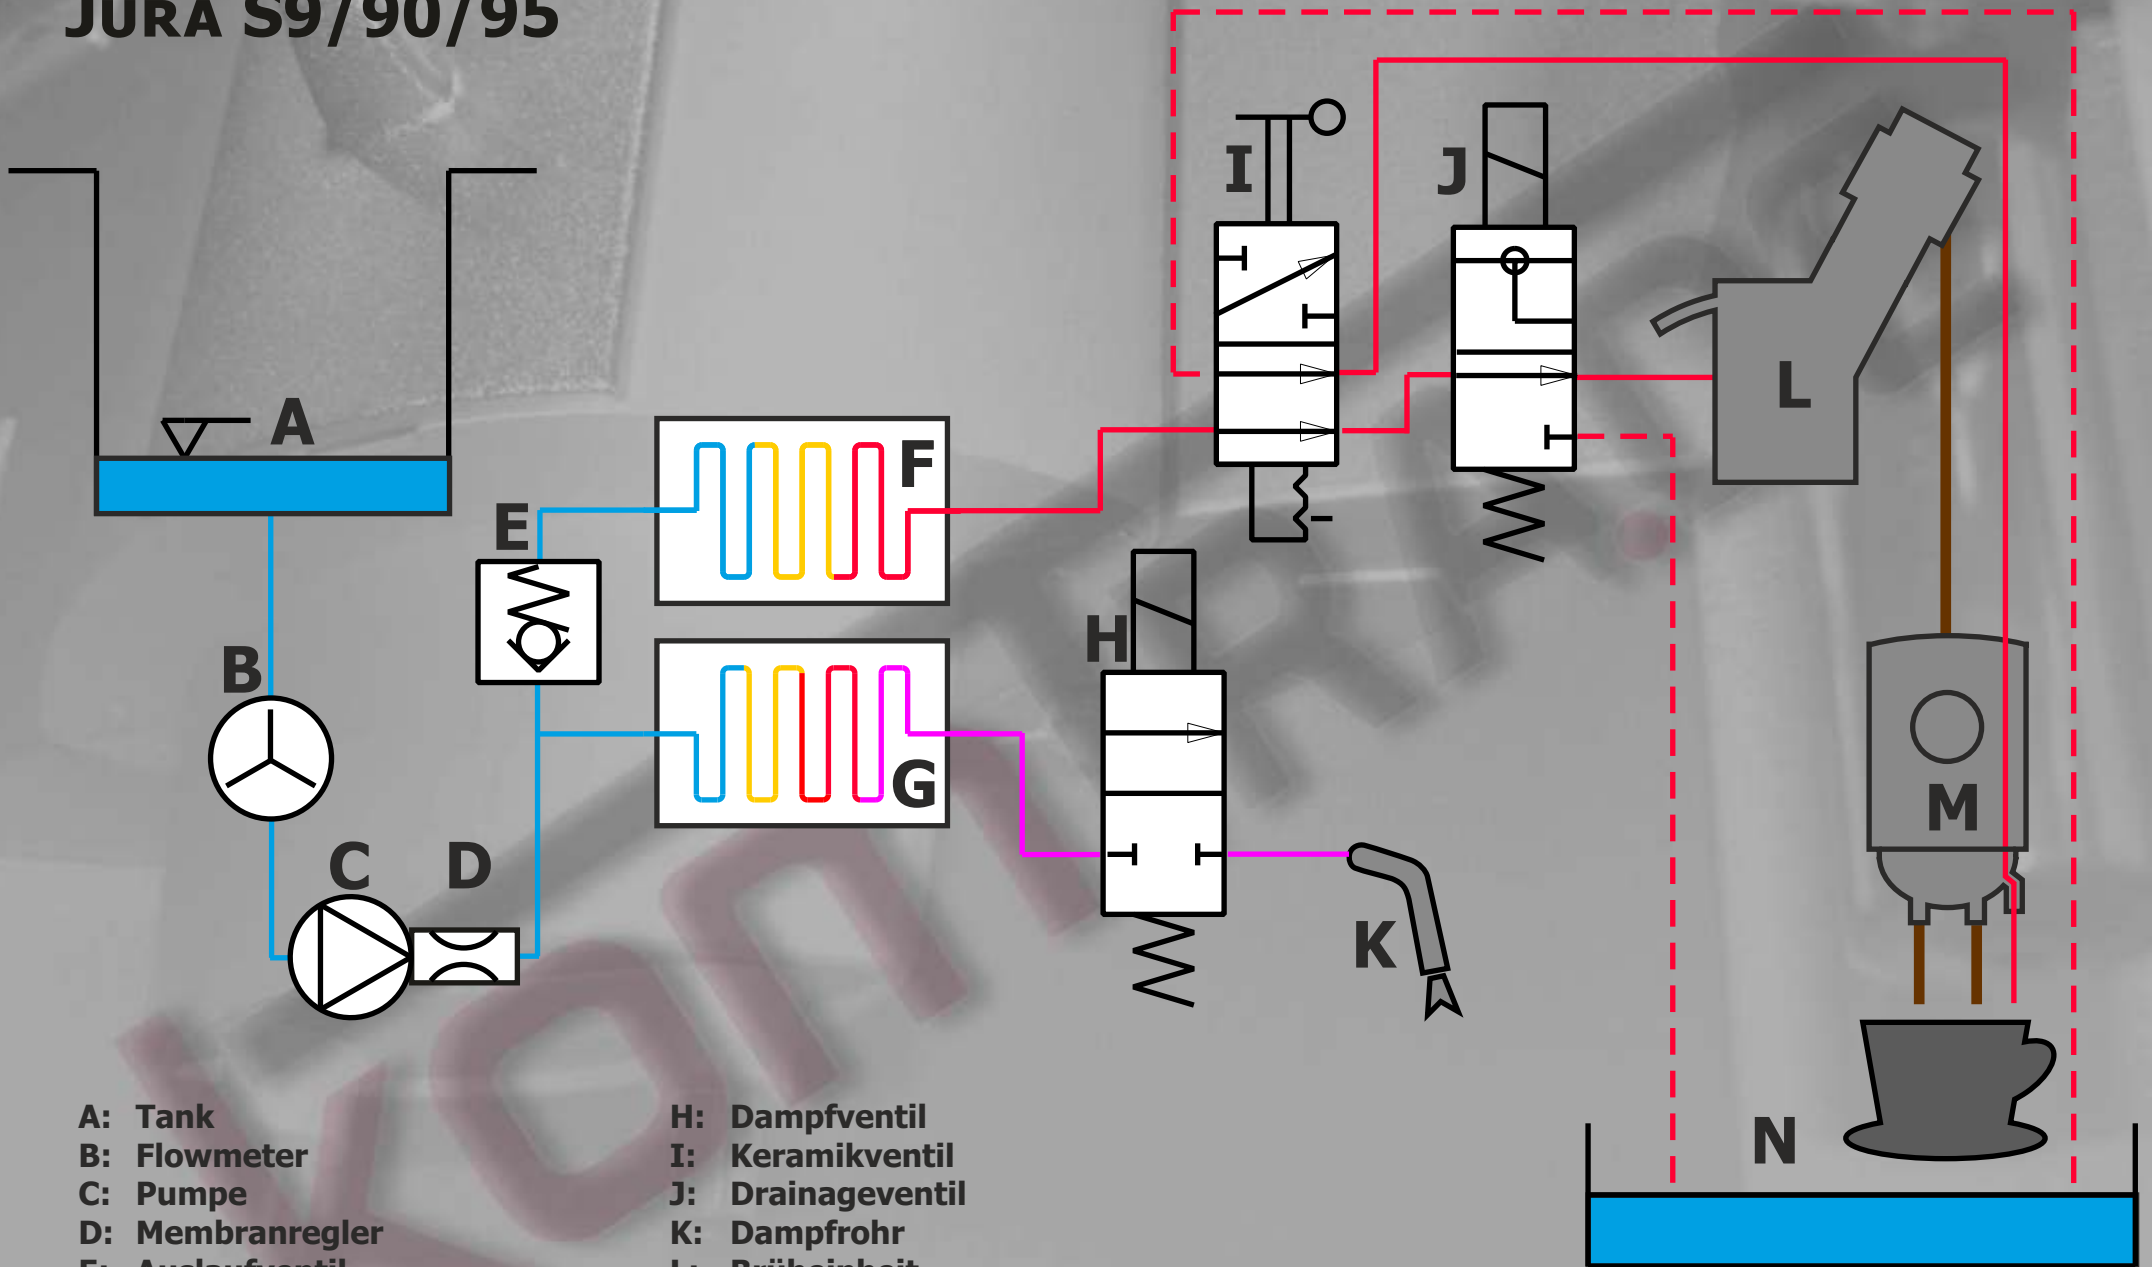

JURA S9/90/95

A: Tank
B: Flowmeter
C: Pumpe
D: Membranregler
E: Auslaufventil
F: Wassererhitzer
G: Dampferhitzer

H: Dampfventil
I: Keramikventil
J: Drainageventil
K: Dampfrohr
L: Brüheinheit
M: Kaffeeauslauf
N: Tropfschale