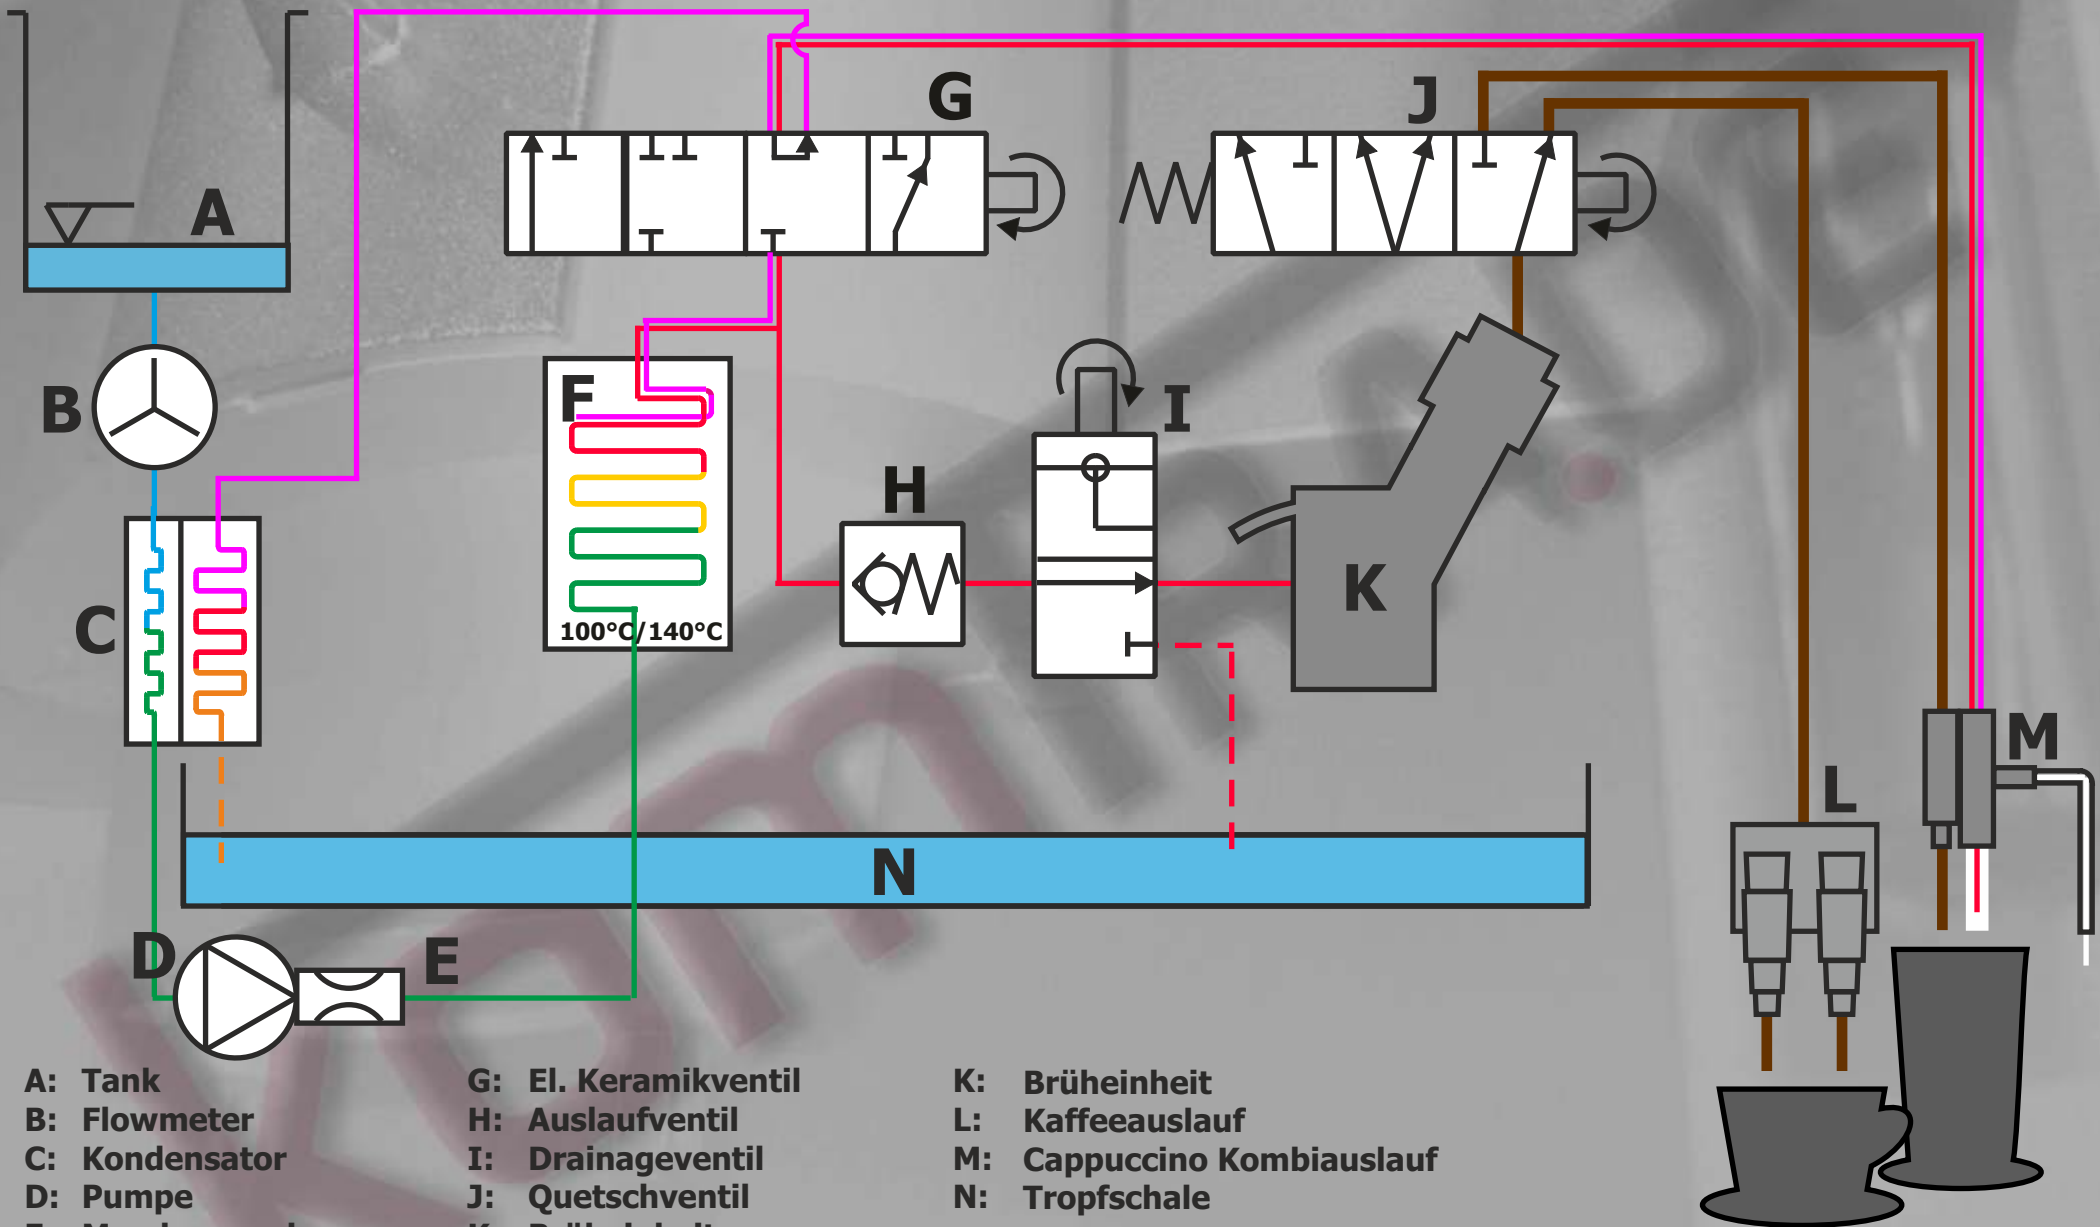

JURA IMPRESSA J9.2

A: Tank
 B: Flowmeter
 C: Kondensator
 D: Pumpe
 E: Membranregler
 F: Heizung

G: El. Keramikventil
 H: Auslaufventil
 I: Drainageventil
 J: Quetschventil
 K: Brüheinheit

K: Brüheinheit
 L: Kaffeeauslauf
 M: Cappuccino Kombiauslauf
 N: Tropfschale