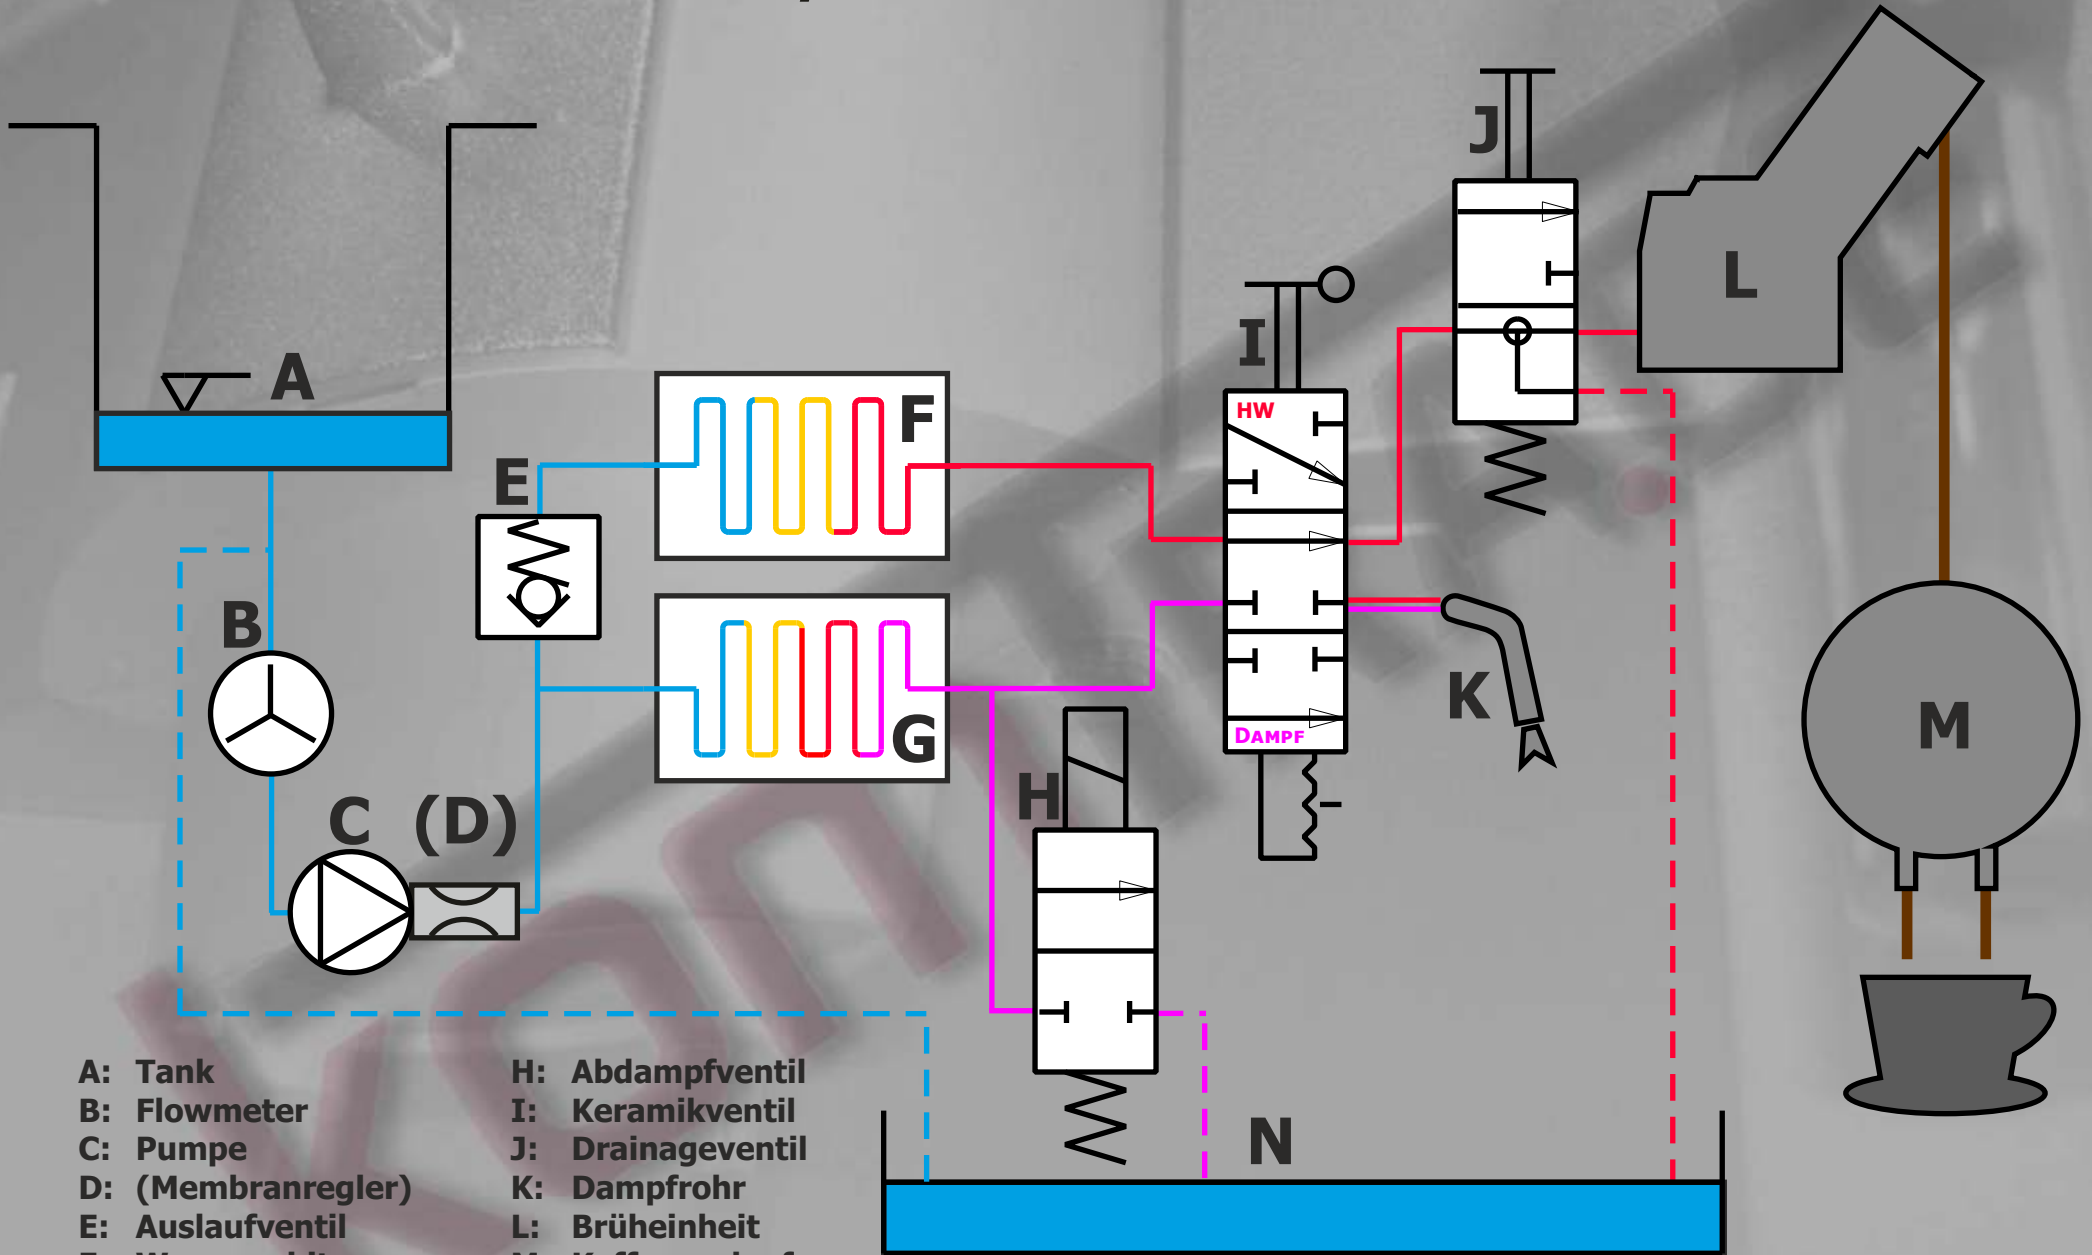

BOSCH BENVENUTO B60/65

- A: Tank
- B: Flowmeter
- C: Pumpe
- D: (Membranregler)
- E: Auslaufventil
- F: Wassererhitzer
- G: Dampferhitzer

- H: Abdampfventil
- I: Keramikventil
- J: Drainageventil
- K: Dampfrohr
- L: Brüheinheit
- M: Kaffeeauslauf
- N: Tropfschale