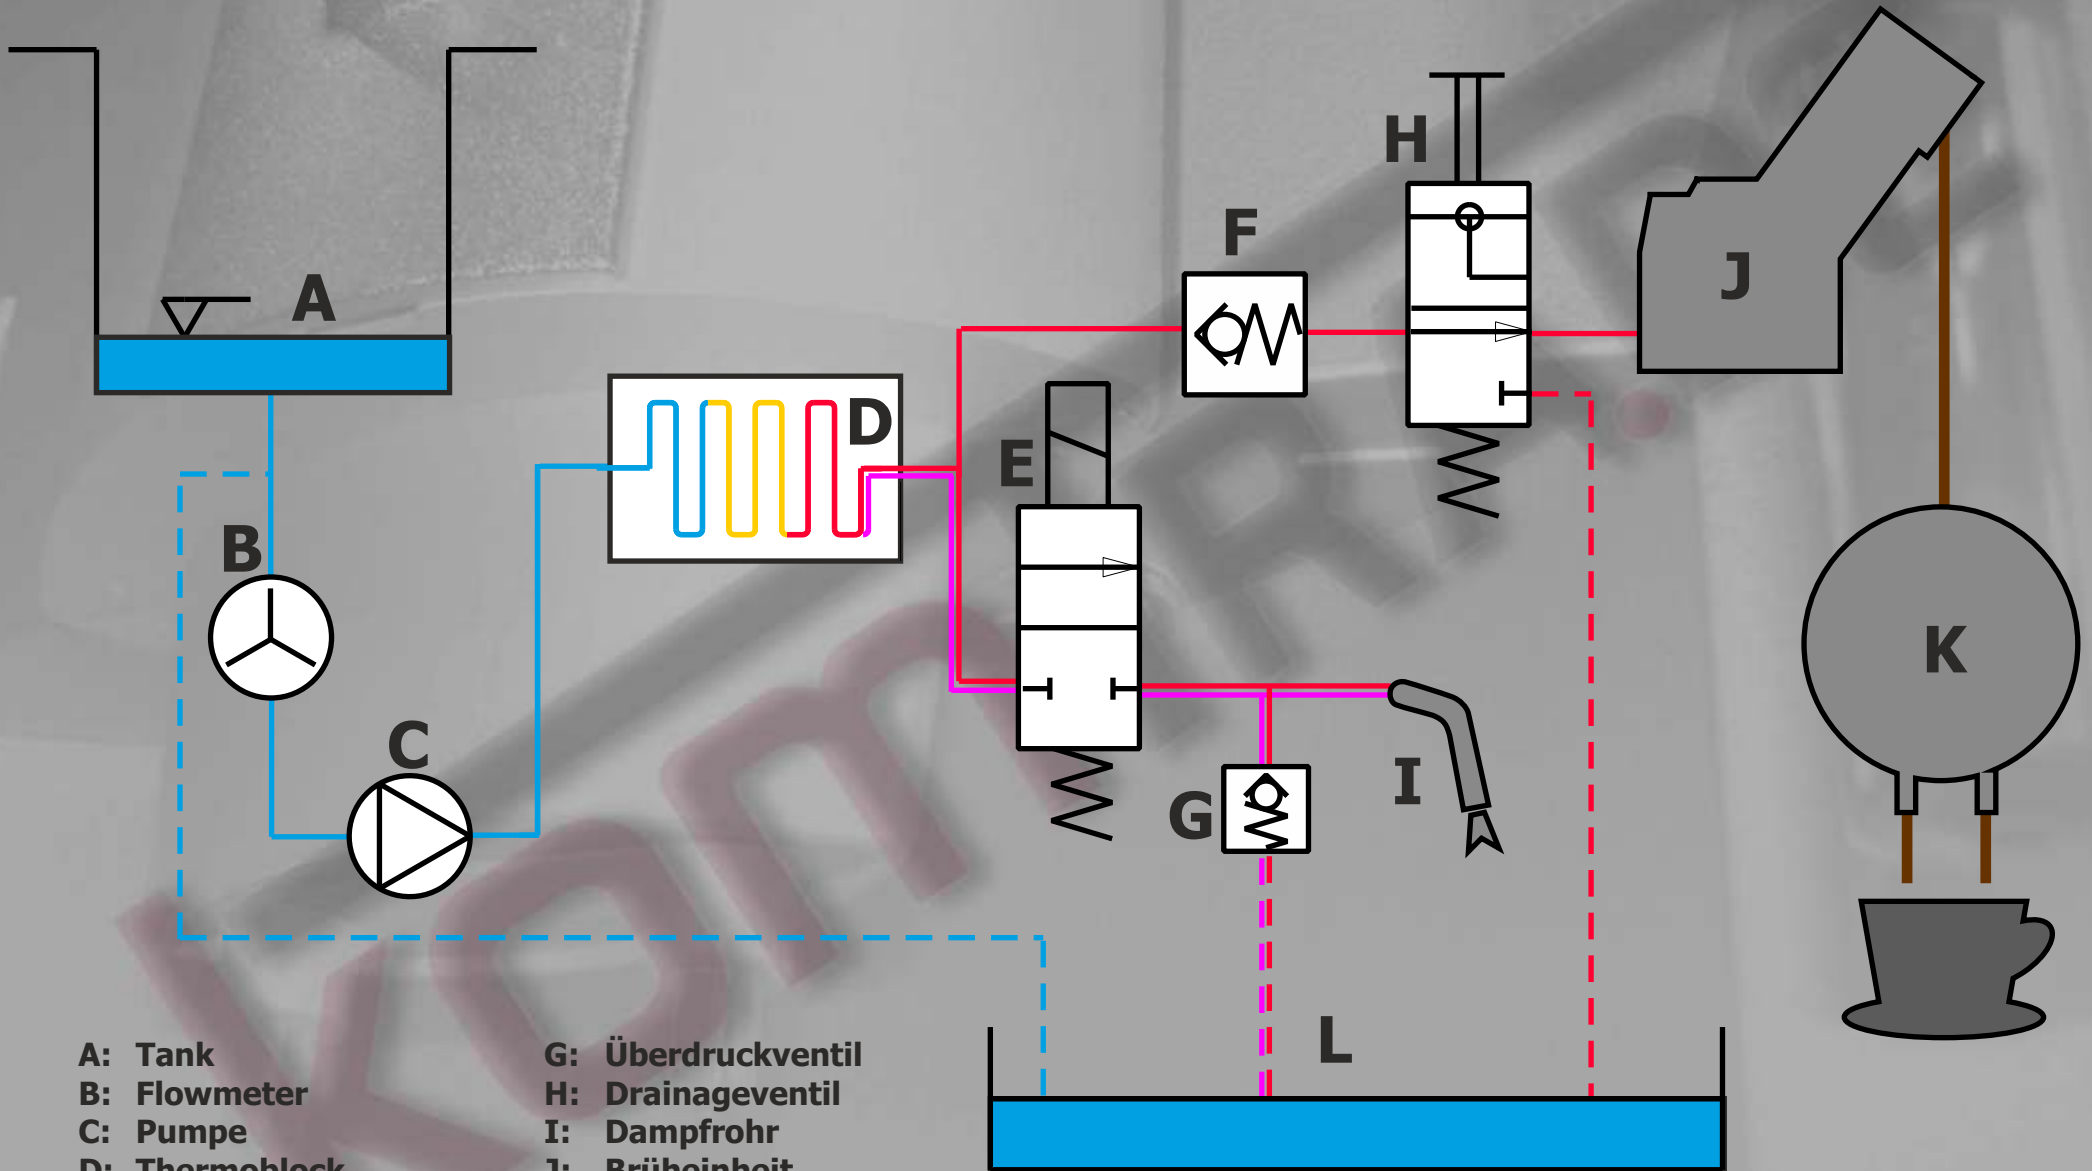

# BOSCH BENVENUTO B40/70/75

A: Tank  
B: Flowmeter  
C: Pumpe  
D: Thermoblock  
E: Magnetventil  
F: Auslaufventil

G: Überdruckventil  
H: Drainageventil  
I: Dampfrohr  
J: Brüheinheit  
K: Kaffeeauslauf  
L: Tropfschale